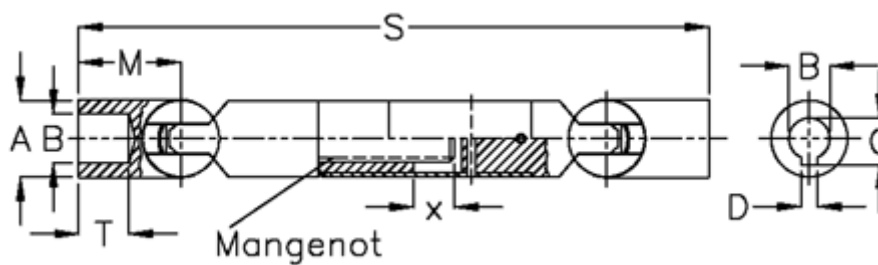

Varenummer: 078501031
Beskrivelse: Kugleled med udtræk 0.850.103.001
s=350 x=55 boring 25 m/not

Mål

A	= 50	T = 30
B H7	= 25	x = 55
C	= 28.3	
D	= 8	
M	= 62.5	
Mangenot	= 6x28x32	
MD max. Nm	= 290	
s	= 350	